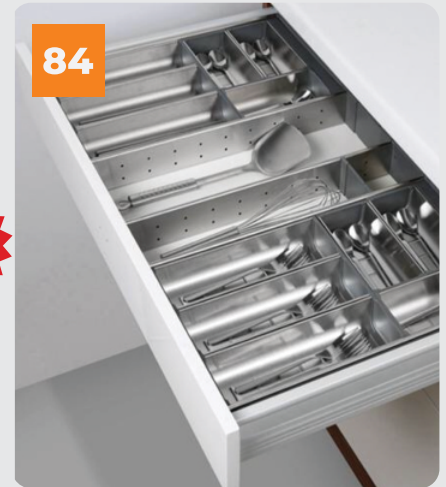

SIZE : W -200 MM 8" (2 SHELF)  
W -250 MM 10" (2 SHELF)  
W -300 MM 12" (2 SHELF)

MOQ : 1 PC

**PVC PLATE ORGANIZER  
(SUPER GLOSS SERIES)**

Particulars : DARK GREY  
MOQ : 10 PCS

Code PPH600                      Size  
600 MM