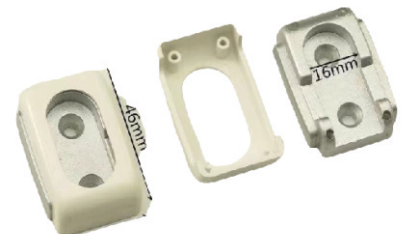

Code : OBI  
Particulars : ZINC  
SIZE : 16 MM  
MOQ : 2000 PCS

162

**OVAL PVC BRACKET (WARDROBE PIPE HANGING) WITH CAP**

Code : OBP  
Particulars : PVC SILVER + WHITE  
SIZE : 16 MM  
MOQ : 2000 PCS