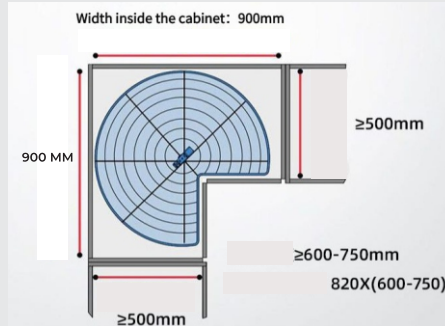

62 MAGIC CORNER UNIVERSAL PECA SERIES (ANTI SKID MAT)

Code : MGUCGP
Particulars : CHAMPAGNE GREY-MS + ALU.
SIZE : 900-1050 MM
MOQ : 1 SET