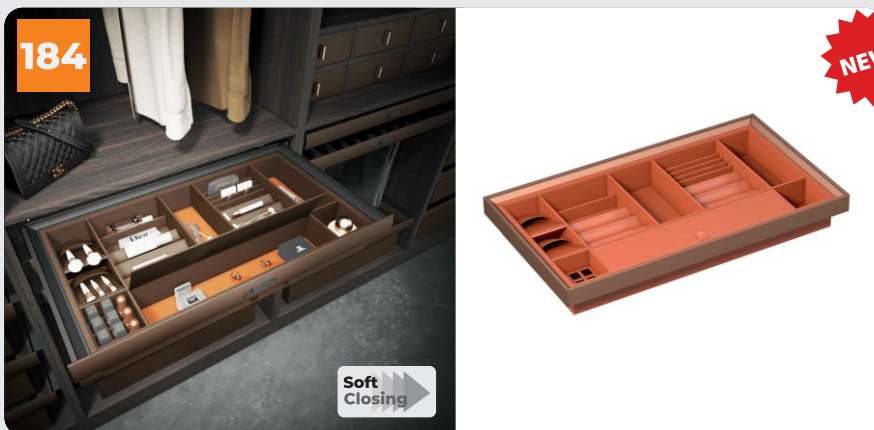

BEAUTY MAKEUP BOX

Code : BMBM6 | BMBM9
Particulars : MOCHA LEATHER
SIZE : 600 MM : L - 564 MM | D - 465 MM | H - 73 MM
900 MM: L - 864 MM | D - 465 MM | H - 73 MM
MOQ : 1 PC