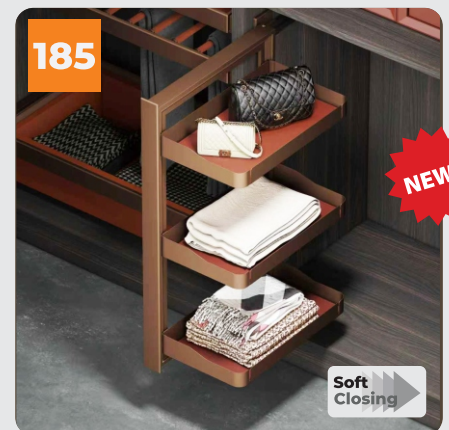

WARDROBE SIDE PULLOUT BASKET 3 LAYER

Particulars : MOCHA LEATHER BASE
MOQ : 1 PC
Code Size
WPBM3 L - 306 | D - 475 | H - 716