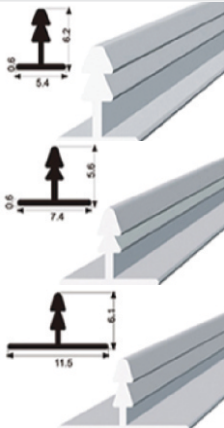

G - ALUMINIUM PROFILE SERIES

207

INLAY T PROFILE (FOR DÉCOR)

Particulars : ALUMINIUM
MOQ : 100 PCS

Code	Size
I2428	6 MM : 10 FOOT
I1328	8 MM : 10 FOOT
I2429	12 MM : 10 FOOT

208