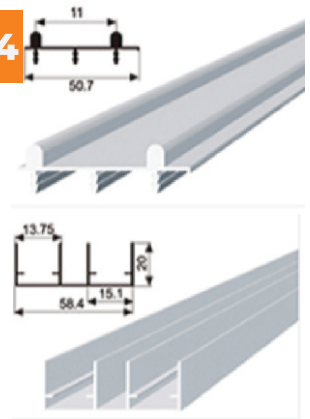

Code : U1786M
Particulars : ALUMINIUM
SIZE : 12 FOOT | 10 FOOT
MOQ : 100 PCS

DOUBLE TRACK WHEEL PROFILE
TOP+BOTTOM (OLD MODEL)

Code : DTP8+DTBP8 |
DTP13+DTBP13
Particulars : ALUMINIUM
SIZE : 8 FOOT | 13 FOOT
MOQ : 10 SETS

214